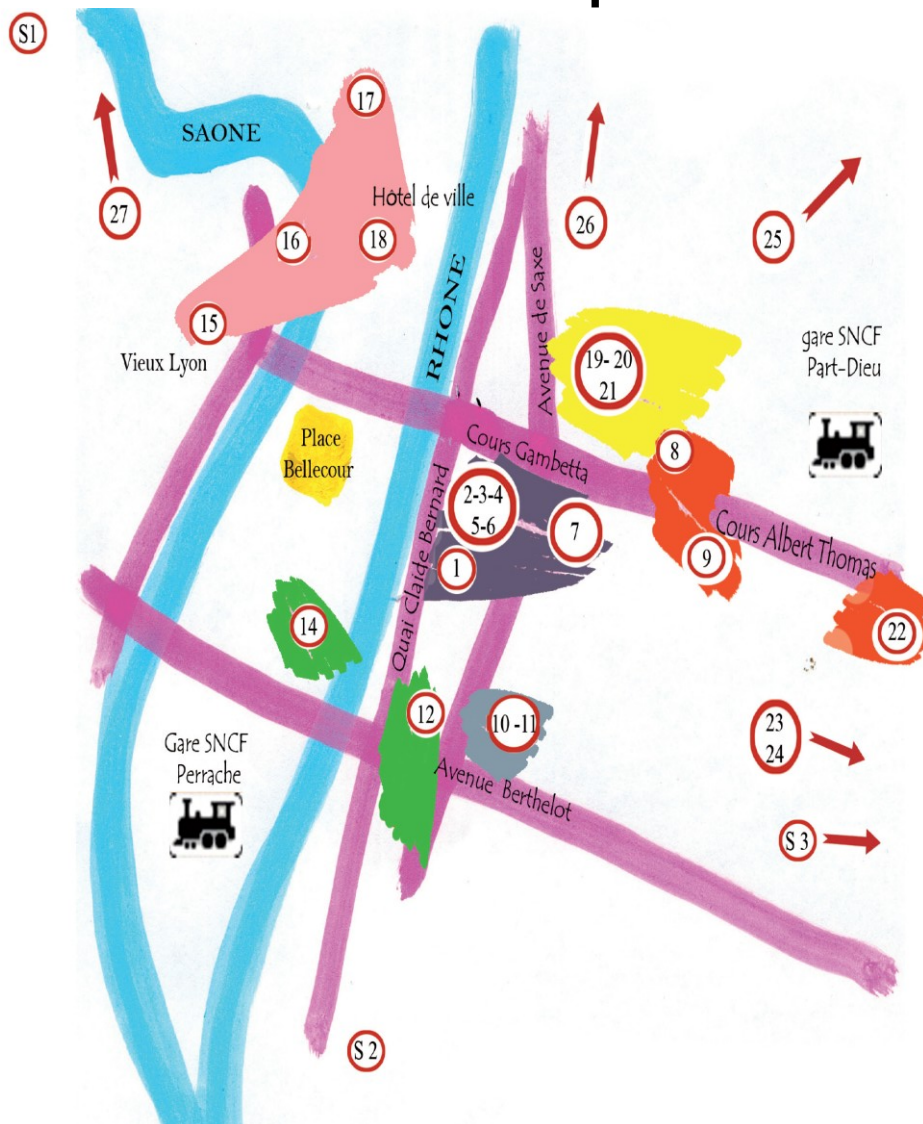

#### **Samedi 5 octobre**

- **11h 27 Gleizé** Vernissage Avis de passage
- **15h à 19h 27 Gleizé** Scène musicale : Marie Rubens
- **11h 11 MJC Jean Macé** Un certain Bestiaire (Marielle Hubert)  
(spectacle suivi d'un repas partagé)
- **11h-15h 21 MPT des Rancy** Fabulettes en Fer Blanc
- **15h-17h 1 Université Lyon 2 Campus du Rhône**  
Visites burlesques RMBC
- **18h30 11 MJC Jean Macé** Un certain Bestiaire (Marielle Hubert)  
(spectacle suivi d'un apéro partagé)
- **19h-22h 1 Université Lyon 2 Campus du Rhône** Nocturne expo BHN
- **21h 1 Université Lyon 2 Campus du Rhône**  
amphithéâtre Remise des prix

#### **Dimanche 6 octobre**

- **10h à 18h 27 Gleizé** Avis de passage Scène musicale : Marie RUBENS
- **8h à 12h 1 Université Lyon 2 Campus du Rhône**  
Mâchon partagé tiré du panier
- **11h 11 MJC Jean Macé** Un certain Bestiaire (Marielle Hubert)  
(spectacle suivi d'un repas partagé)
- **15h-17h 1 Université Lyon 2 Campus du Rhône**  
Visites burlesques RMBC

# La 5BHN lieu par lieu